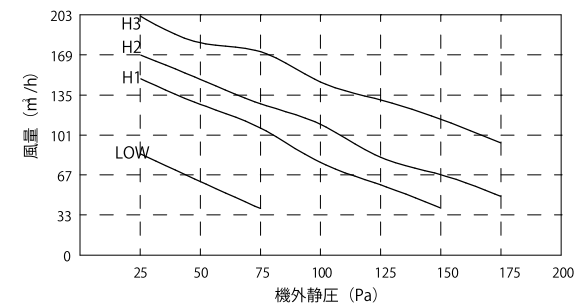

リモコン外形図 (Free)

リモコン結線図

仕様表

型 式	LIFEBREATH RNC5-TPD			
熱交換方式	顕熱交換型換気装置			
電 圧	AC100V			
周波数	50/60Hz			
風量切替	LOW	H1	H2	H3
風量(m ³ /h)	50Hz 81 / 30	131 / 45	145 / 50	171 / 75
/静圧(Pa)	60Hz 77 / 30	121 / 45	140 / 50	174 / 75
消費電力	69W ~ 147W			
熱回収効率	74% (CSA規格による試験結果)			
質 量	28kg			
外装材質	亜鉛めっき鋼板 t=0.6mm			
外装塗装	粉体塗装 白色			
コア材質	アルミ			

特性曲線 50Hz

特性曲線 60Hz

図 名	LIFEBREATH RNC5-TPD 仕様図	縮 尺	1 / 10
発 行	パワーストレーディング株式会社	日 付	21.10.29