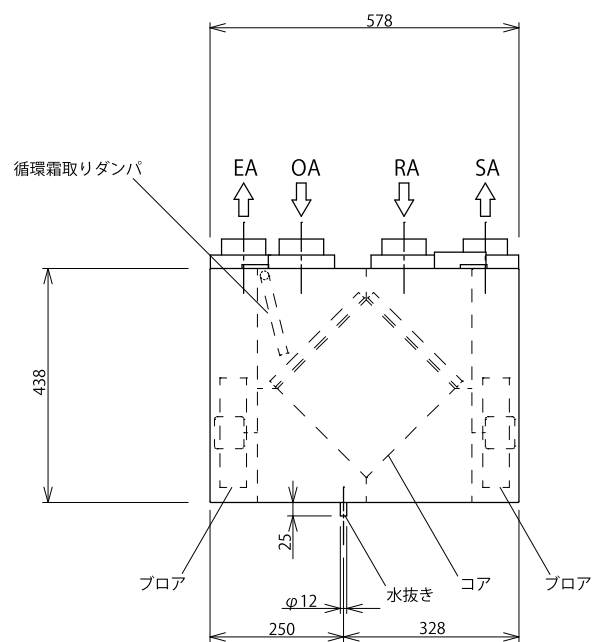

リモコン外形図 (Free)

リモコン結線図

仕様表

型 式	LIFEBREATH RNC5-TPD			
熱交換方式	顕熱交換型換気装置			
電 圧	AC100V			
周波数	50/60Hz			
風量切替	LOW	H1	H2	H3
風量(m ³ /h)	50Hz 81 / 30	131 / 45	145 / 50	171 / 75
/静圧(Pa)	60Hz 77 / 30	121 / 45	140 / 50	174 / 75
消費電力	69W ~ 147W			
熱回収効率	74% (CSA規格による試験結果)			
質 量	28kg			
外装材質	亜鉛めっき鋼板 t=0.6mm			
外装塗装	粉体塗装 白色			
コア材質	アルミ			

特性曲線 50Hz

特性曲線 60Hz

図 名	LIFEBREATH RNC5-TPD 仕様図	縮 尺	1 / 10
発 行	パワーストレーディング株式会社	日 付	21.10.29