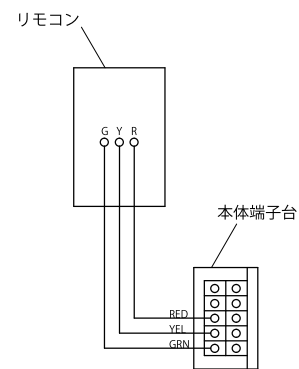

リモコン外形図 (Free)

リモコン結線図

仕様表

型 式	LIFEBREATH RNC5-TPD			
熱交換方式	顕熱交換型換気装置			
電 圧	AC100V			
周波数	50/60Hz			
風量切替	LOW	H1	H2	H3
風量(m ³ /h)	50Hz 81 / 30	131 / 45	145 / 50	171 / 75
/静圧(Pa)	60Hz 77 / 30	121 / 45	140 / 50	174 / 75
消費電力	69W ~ 147W			
熱回収効率	74% (CSA規格による試験結果)			
質 量	28kg			
外装材質	亜鉛めっき鋼板 t=0.6mm			
外装塗装	粉体塗装 白色			
コア材質	アルミ			

特性曲線 50Hz

特性曲線 60Hz

図 名	LIFEBREATH RNC5-TPD 仕様図	縮 尺	1 / 10
発 行	パワーストレーディング株式会社	日 付	21.10.29