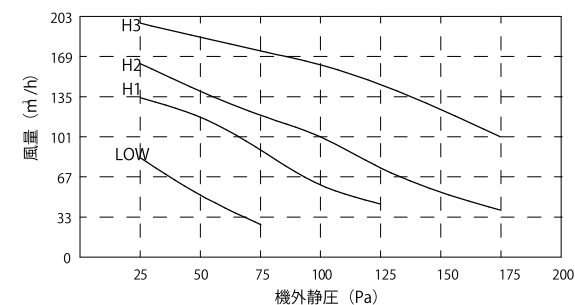

リモコン外形図 (Free)

リモコン結線図

仕様表

型 式	LIFEBREATH RNC5-TPD			
熱交換方式	顕熱交換型換気装置			
電 圧	AC100V			
周波数	50/60Hz			
風量切替	LOW	H1	H2	H3
風量(m ³ /h)	50Hz 81 / 30	131 / 45	145 / 50	171 / 75
/静圧(Pa)	60Hz 77 / 30	121 / 45	140 / 50	174 / 75
消費電力	69W ~ 147W			
熱回収効率	74% (CSA規格による試験結果)			
質 量	28kg			
外装材質	亜鉛めっき鋼板 t=0.6mm			
外装塗装	粉体塗装 白色			
コア材質	アルミ			

特性曲線 50Hz

特性曲線 60Hz

図 名	LIFEBREATH RNC5-TPD 仕様図	縮 尺	1 / 10
発 行	パワーストレーディング株式会社	日 付	21.10.29