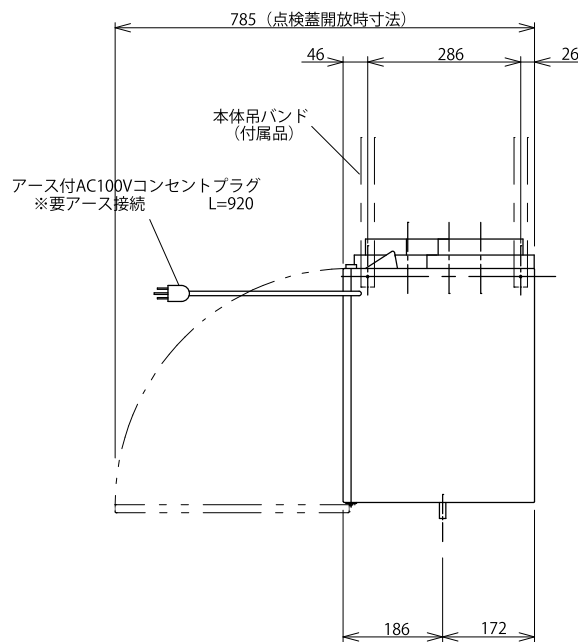

リモコン外形図 (Free)

リモコン結線図

仕様表

型 式	LIFEBREATH RNC5-TPD			
熱交換方式	顕熱交換型換気装置			
電 圧	AC100V			
周波数	50/60Hz			
風量切替	LOW	H1	H2	H3
風量(m ³ /h)	50Hz 81 / 30	131 / 45	145 / 50	171 / 75
/静圧(Pa)	60Hz 77 / 30	121 / 45	140 / 50	174 / 75
消費電力	69W ~ 147W			
熱回収効率	74% (CSA規格による試験結果)			
質 量	28kg			
外装材質	亜鉛めっき鋼板 t=0.6mm			
外装塗装	粉体塗装 白色			
コア材質	アルミ			

特性曲線 50Hz

特性曲線 60Hz

図 名	LIFEBREATH RNC5-TPD 仕様図	縮 尺	1 / 10
発 行	パワーストレーディング株式会社	日 付	21.10.29