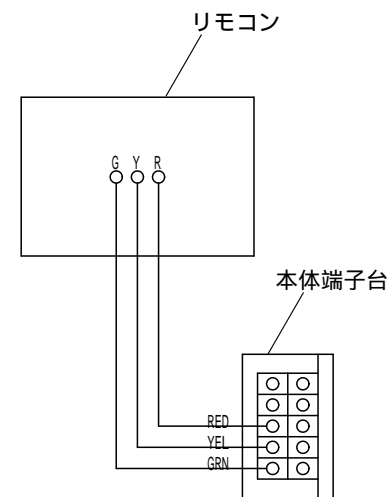

リモコン外形図 (Free)

リモコン結線図

仕様表

型式	LIFEBREATH HRV 130MAX				
熱交換方式	顕熱交換型換気装置				
電圧	AC100V				
周波数	50/60Hz				
風量切替	1	2	3	4	5
風量 (m ³ /h)	50Hz 35 / 75	70 / 75	80 / 100	110 / 100	145 / 100
/ 静圧 (Pa)	60Hz 26 / 75	60 / 75	85 / 75	101 / 100	165 / 100
消費電力	69W ~ 147W				
熱回収効率	74% (CSA規格による試験結果)				
質量	28kg				
外装材質	亜鉛めっき鋼板 t=0.6mm				
外装塗装	粉体塗装 白色				
コア材質	アルミ				

特性曲線 50Hz

特性曲線 60Hz

図名	LIFEBREATH HRV 130MAX 仕様図	縮尺	1 / 10
発行	パワートレーディング株式会社	日付	16.3.28