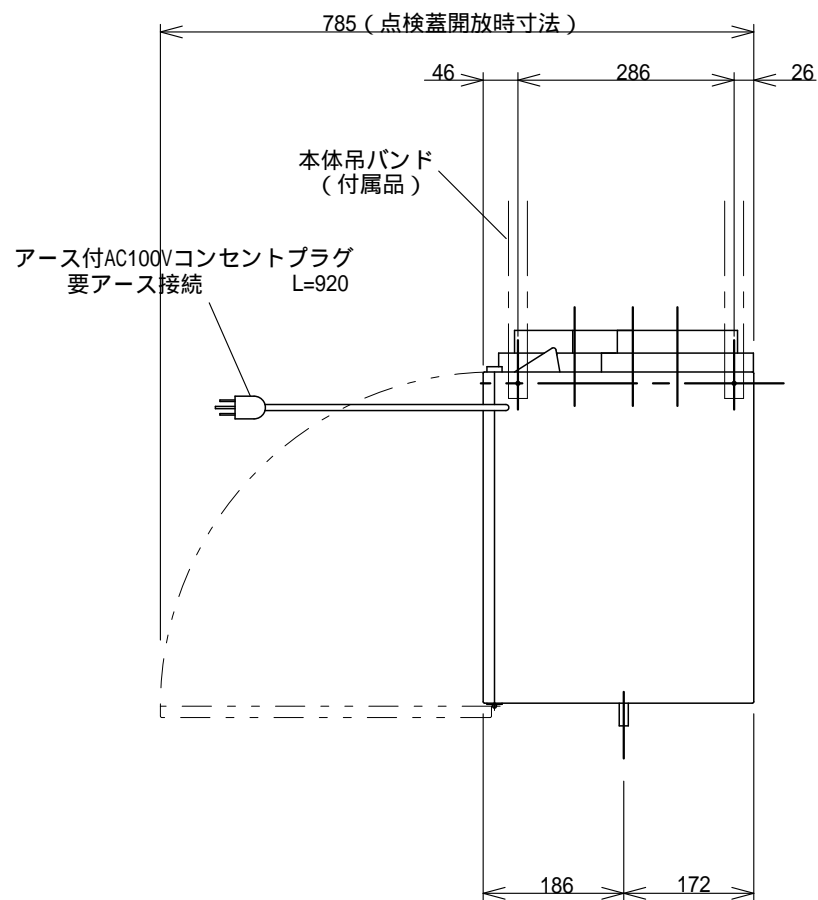

リモコン外形図 (Free)

リモコン結線図

仕様表

型式	LIFEBREATH HRV 130MAX				
熱交換方式	顕熱交換型換気装置				
電圧	AC100V				
周波数	50/60Hz				
風量切替	1	2	3	4	5
風量 (m ³ /h)	50Hz 35 / 75	70 / 75	80 / 100	110 / 100	145 / 100
/ 静圧 (Pa)	60Hz 26 / 75	60 / 75	85 / 75	101 / 100	165 / 100
消費電力	69W ~ 147W				
熱回収効率	74% (CSA規格による試験結果)				
質量	28kg				
外装材質	亜鉛めっき鋼板 t=0.6mm				
外装塗装	粉体塗装 白色				
コア材質	アルミ				

特性曲線 50Hz

特性曲線 60Hz

図名	LIFEBREATH HRV 130MAX 仕様図	縮尺	1 / 10
発行	パワートレーディング株式会社	日付	16.3.28