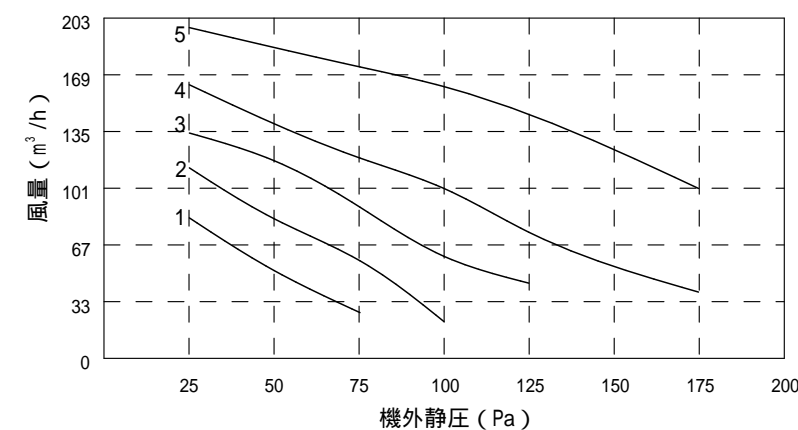

リモコン外形図 (Free)

リモコン結線図

仕様表

型式	LIFEBREATH HRV 130MAX				
熱交換方式	顕熱交換型換気装置				
電圧	AC100V				
周波数	50/60Hz				
風量切替	1	2	3	4	5
風量 (m ³ /h)	50Hz 35 / 75	70 / 75	80 / 100	110 / 100	145 / 100
/ 静圧 (Pa)	60Hz 26 / 75	60 / 75	85 / 75	101 / 100	165 / 100
消費電力	69W ~ 147W				
熱回収効率	74% (CSA規格による試験結果)				
質量	28kg				
外装材質	亜鉛めっき鋼板 t=0.6mm				
外装塗装	粉体塗装 白色				
コア材質	アルミ				

特性曲線 50Hz

特性曲線 60Hz

図名	LIFEBREATH HRV 130MAX 仕様図	縮尺	1 / 10
発行	パワートレーディング株式会社	日付	16.3.28