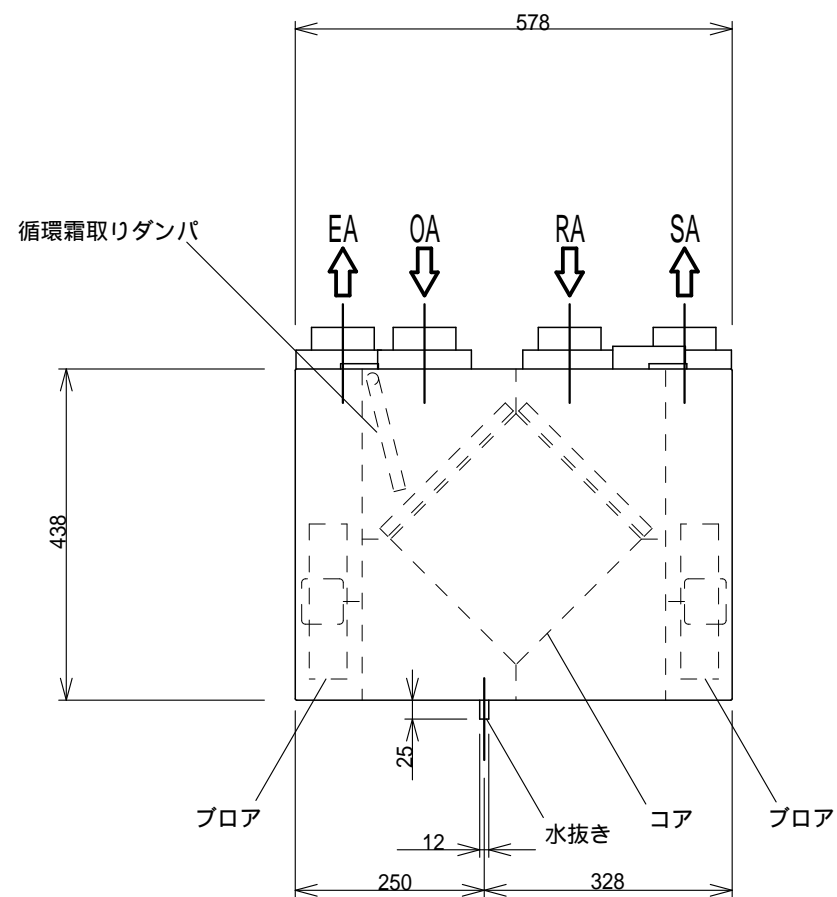

リモコン外形図 (Free)

リモコン結線図

仕様表

型式	LIFEBREATH HRV 130MAX				
熱交換方式	顕熱交換型換気装置				
電圧	AC100V				
周波数	50/60Hz				
風量切替	1	2	3	4	5
風量 (m ³ /h)	50Hz 35 / 75	70 / 75	80 / 100	110 / 100	145 / 100
/ 静圧 (Pa)	60Hz 26 / 75	60 / 75	85 / 75	101 / 100	165 / 100
消費電力	69W ~ 147W				
熱回収効率	74% (CSA規格による試験結果)				
質量	28kg				
外装材質	亜鉛めっき鋼板 t=0.6mm				
外装塗装	粉体塗装 白色				
コア材質	アルミ				

特性曲線 50Hz

特性曲線 60Hz

図名	LIFEBREATH HRV 130MAX 仕様図	縮尺	1 / 10
発行	パワートレーディング株式会社	日付	16.3.28