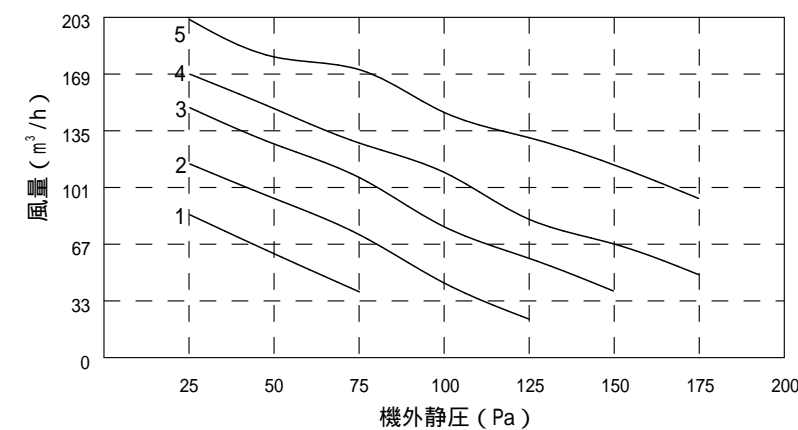

リモコン外形図 (Free)

リモコン結線図

仕様表

型式	LIFEBREATH HRV 130MAX				
熱交換方式	顕熱交換型換気装置				
電圧	AC100V				
周波数	50/60Hz				
風量切替	1	2	3	4	5
風量 (m ³ /h)	50Hz 35 / 75	70 / 75	80 / 100	110 / 100	145 / 100
/ 静圧 (Pa)	60Hz 26 / 75	60 / 75	85 / 75	101 / 100	165 / 100
消費電力	69W ~ 147W				
熱回収効率	74% (CSA規格による試験結果)				
質量	28kg				
外装材質	亜鉛めっき鋼板 t=0.6mm				
外装塗装	粉体塗装 白色				
コア材質	アルミ				

特性曲線 50Hz

特性曲線 60Hz

図名	LIFEBREATH HRV 130MAX 仕様図	縮尺	1 / 10
発行	パワートレーディング株式会社	日付	16.3.28