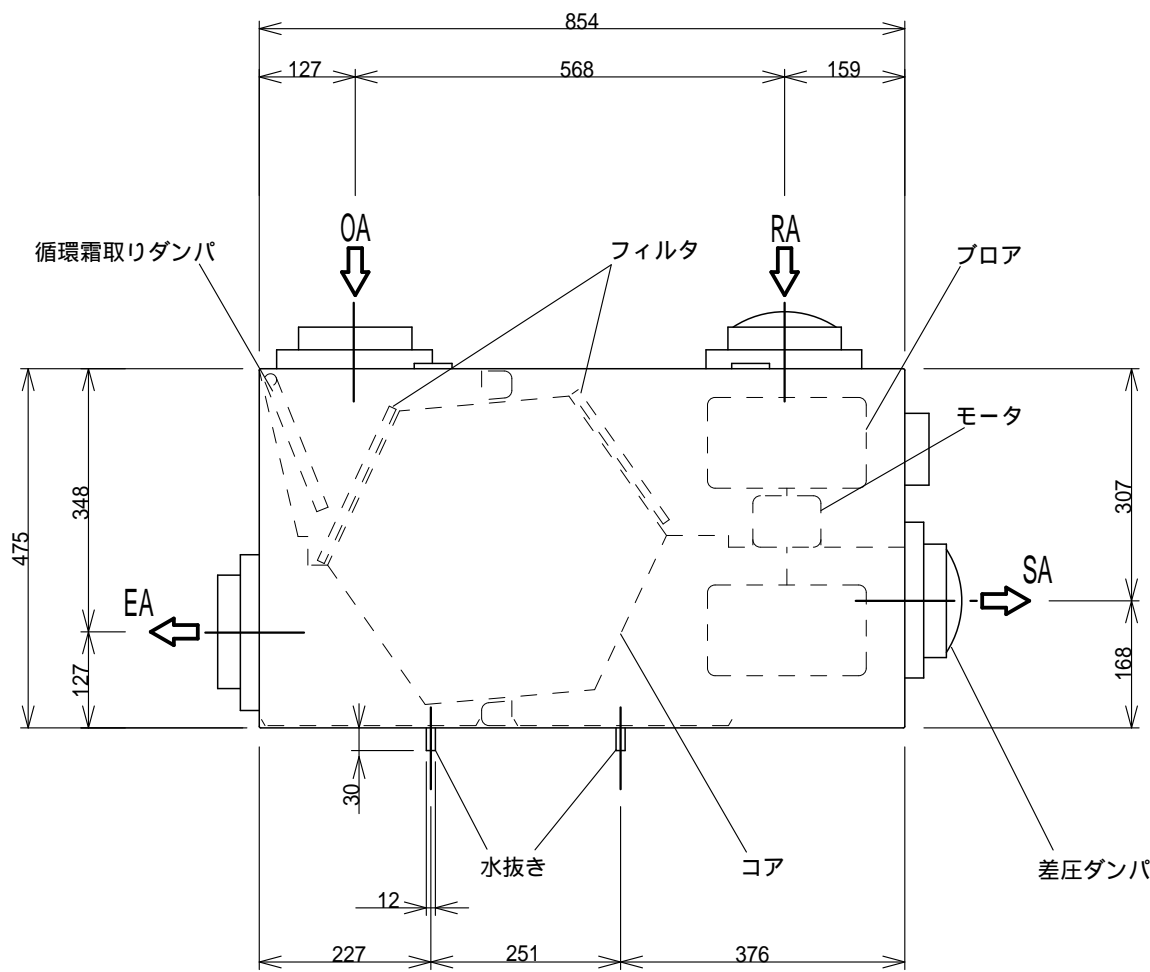

リモコン外形図 (1/3)

リモコン結線図

仕様表

型式	LIFEBREATH HRV 155MAX-ECM				
熱交換方式	顕熱交換型換気装置				
電圧	AC100V				
周波数	50/60Hz				
風量切替	1	2	3	4	5
風量(m ³ /h)/静圧(Pa)	68/25	104/50	177/50	190/75	224/75
消費電力	20W ~ 127W				
質量	36kg				
外装材質	亜鉛めっき鋼板 t=0.6mm				
外装塗装	粉体塗装 白色				
コア材質	アルミ				

特性曲線

熱交換効率

条件			熱交換効率
外気温度	室内温度	風量	
0	22	109m ³ /h	85%
		163m ³ /h	82%
		199m ³ /h	74%
-25		116m ³ /h	84%

図名	LIFEBREATH HRV 155MAX-ECM 仕様図	縮尺	1 / 10
発行	パワートレーディング株式会社	日付	13.2.6