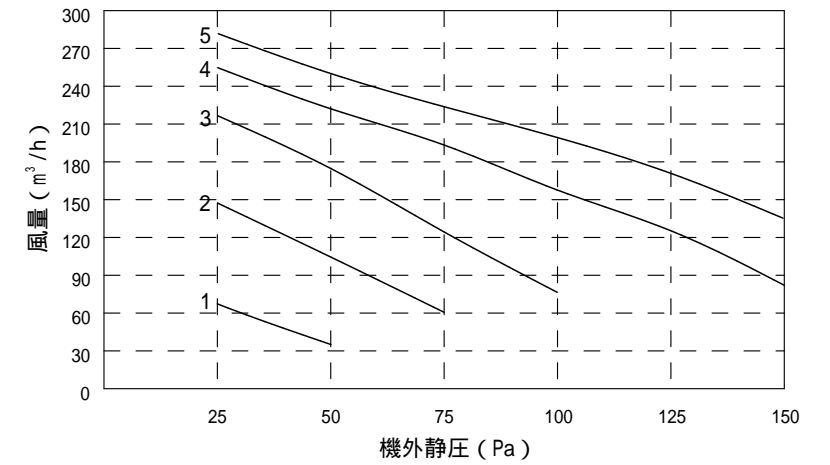

リモコン外形図 (1/3)

リモコン結線図

仕様表

型式	LIFEBREATH HRV 155MAX-ECM				
熱交換方式	顕熱交換型換気装置				
電圧	AC100V				
周波数	50/60Hz				
風量切替	1	2	3	4	5
風量(m ³ /h)/静圧(Pa)	68/25	104/50	177/50	190/75	224/75
消費電力	20W ~ 127W				
質量	36kg				
外装材質	亜鉛めっき鋼板 t=0.6mm				
外装塗装	粉体塗装 白色				
コア材質	アルミ				

特性曲線

熱交換効率

条件			熱交換効率
外気温度	室内温度	風量	
0	22	109m ³ /h	85%
		163m ³ /h	82%
		199m ³ /h	74%
-25		116m ³ /h	84%

図名	LIFEBREATH HRV 155MAX-ECM 仕様図	縮尺	1 / 10
発行	パワートレーディング株式会社	日付	13.2.6