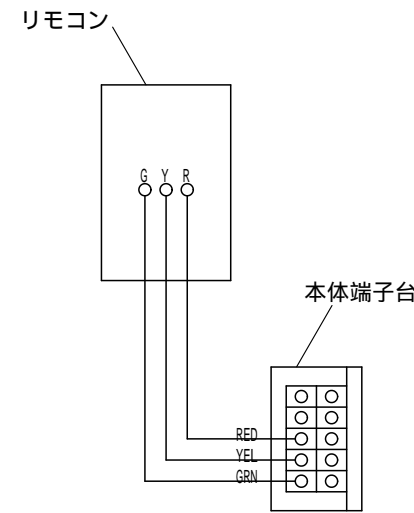

リモコン外形図 (1/3)

リモコン結線図

仕様表

型式	LIFEBREATH HRV 155MAX-ECM				
熱交換方式	顕熱交換型換気装置				
電圧	AC100V				
周波数	50/60Hz				
風量切替	1	2	3	4	5
風量(m ³ /h)/静圧(Pa)	68/25	104/50	177/50	190/75	224/75
消費電力	20W ~ 127W				
質量	36kg				
外装材質	亜鉛めっき鋼板 t=0.6mm				
外装塗装	粉体塗装 白色				
コア材質	アルミ				

特性曲線

熱交換効率

条件			熱交換効率
外気温度	室内温度	風量	
0	22	109m ³ /h	85%
		163m ³ /h	82%
		199m ³ /h	74%
-25		116m ³ /h	84%

図名	LIFEBREATH HRV 155MAX-ECM 仕様図	縮尺	1 / 10
発行	パワートレーディング株式会社	日付	13.2.6