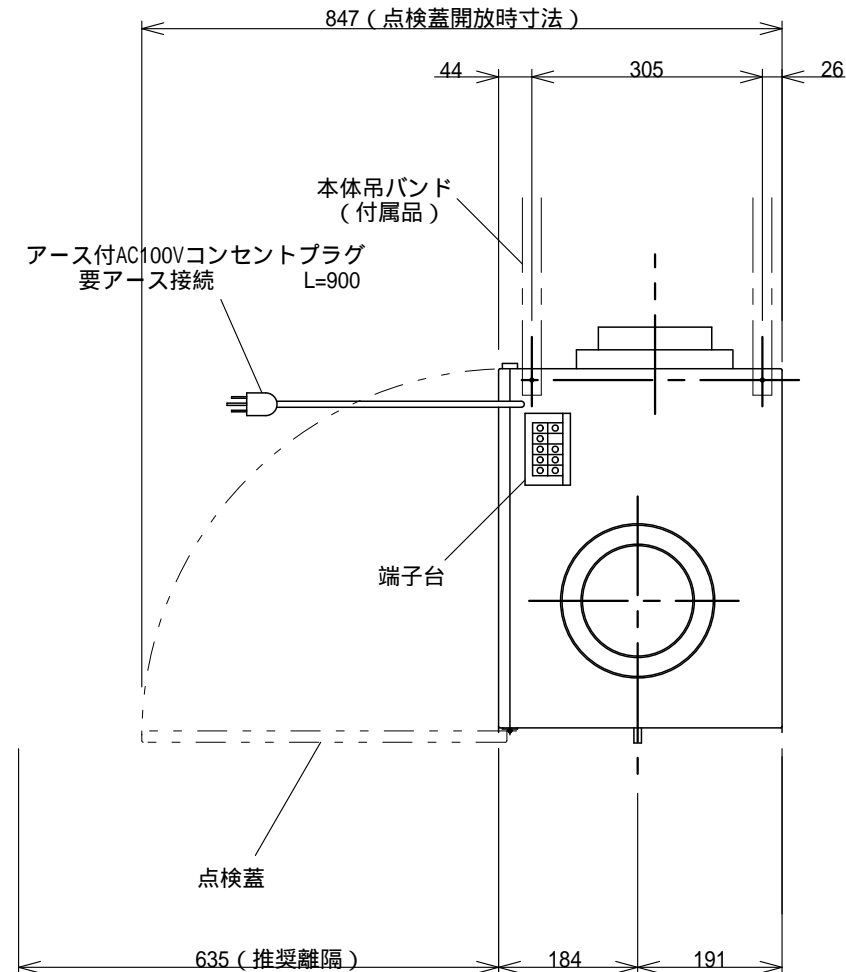

リモコン外形図 (1/3)

リモコン結線図

仕様表

型式	LIFEBREATH HRV 155MAX-ECM				
熱交換方式	顕熱交換型換気装置				
電圧	AC100V				
周波数	50/60Hz				
風量切替	1	2	3	4	5
風量(m ³ /h)/静圧(Pa)	68/25	104/50	177/50	190/75	224/75
消費電力	20W ~ 127W				
質量	36kg				
外装材質	亜鉛めっき鋼板 t=0.6mm				
外装塗装	粉体塗装 白色				
コア材質	アルミ				

特性曲線

熱交換効率

条件			熱交換効率
外気温度	室内温度	風量	
0	22	109m ³ /h	85%
		163m ³ /h	82%
		199m ³ /h	74%
-25		116m ³ /h	84%

図名	LIFEBREATH HRV 155MAX-ECM 仕様図	縮尺	1 / 10
発行	パワートレーディング株式会社	日付	13.2.6