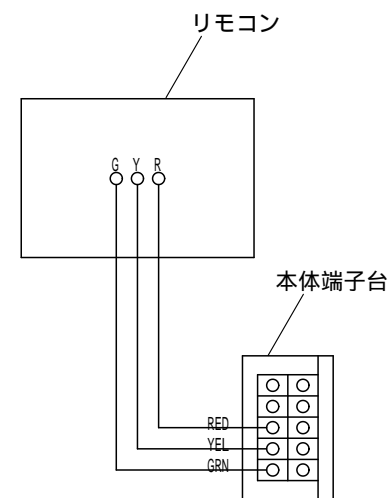

リモコン外形図 (Free)

リモコン結線図

仕様表

型式	LIFEBREATH HRV 267 MAX				
熱交換方式	顕熱交換型換気装置				
電圧	AC100V				
周波数	50/60Hz				
風量切替	1	2	3	4	5
風量(m <sup>3</sup> /h)/静圧(Pa)	120/50	211/50	271/100	329/100	399/100
消費電力	20W ~ 230W				
質量	28.5kg				
外装材質	亜鉛めっき鋼板 t=0.6mm				
外装塗装	粉体塗装 白色				
コア材質	アルミ				

特性曲線

熱交換効率

条件		熱交換効率
外気温度	風量	
JIS 暖房時		81%
JIS 冷房時		76%
0	108m <sup>3</sup> /h	80%
	162m <sup>3</sup> /h	75%
-25	122m <sup>3</sup> /h	81%

図名	LIFEBREATH HRV 267 MAX 仕様図	縮尺	1 / 10
発行	パワー 트레이ディング株式会社	日付	18.5.9