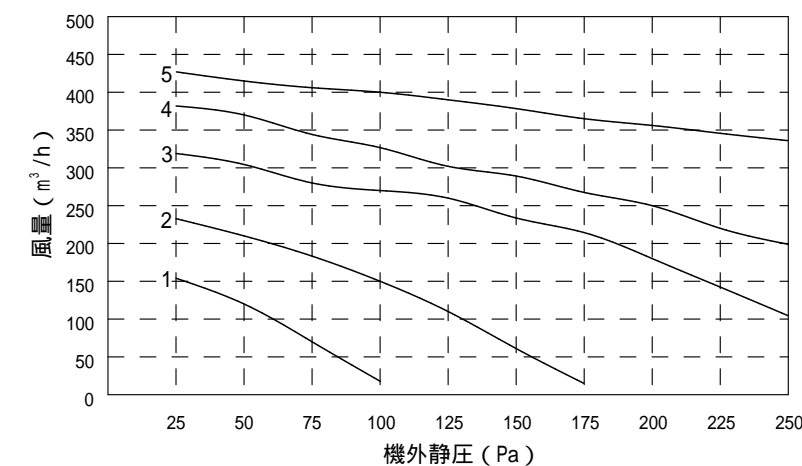

リモコン外形図 (Free)

リモコン結線図

仕様表

型式	LIFEBREATH HRV 267 MAX				
熱交換方式	顕熱交換型換気装置				
電圧	AC100V				
周波数	50/60Hz				
風量切替	1	2	3	4	5
風量(m <sup>3</sup> /h)/静圧(Pa)	120/50	211/50	271/100	329/100	399/100
消費電力	20W ~ 230W				
質量	28.5kg				
外装材質	亜鉛めっき鋼板 t=0.6mm				
外装塗装	粉体塗装 白色				
コア材質	アルミ				

特性曲線

熱交換効率

条件		熱交換効率
外気温度	風量	
JIS 暖房時		81%
JIS 冷房時		76%
0	108m <sup>3</sup> /h	80%
	162m <sup>3</sup> /h	75%
-25	122m <sup>3</sup> /h	81%

図名	LIFEBREATH HRV 267 MAX 仕様図	縮尺	1 / 10
発行	パワー 트레이ディング株式会社	日付	18.5.9