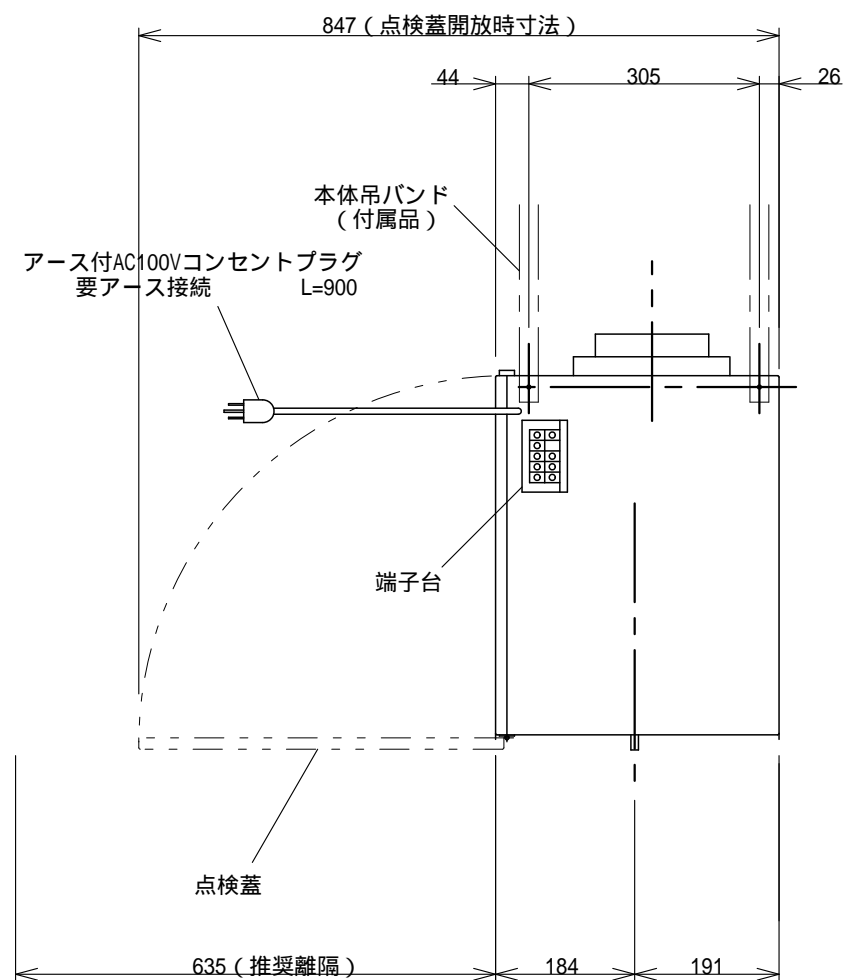

リモコン外形図 (Free)

リモコン結線図

仕様表

型式	LIFEBREATH HRV 267 MAX				
熱交換方式	顕熱交換型換気装置				
電圧	AC100V				
周波数	50/60Hz				
風量切替	1	2	3	4	5
風量(m <sup>3</sup> /h)/静圧(Pa)	120/50	211/50	271/100	329/100	399/100
消費電力	20W ~ 230W				
質量	28.5kg				
外装材質	亜鉛めっき鋼板 t=0.6mm				
外装塗装	粉体塗装 白色				
コア材質	アルミ				

特性曲線

熱交換効率

条件		熱交換効率
外気温度	風量	
JIS 暖房時		81%
JIS 冷房時		76%
0	108m <sup>3</sup> /h	80%
	162m <sup>3</sup> /h	75%
-25	122m <sup>3</sup> /h	81%

図名	LIFEBREATH HRV 267 MAX 仕様図	縮尺	1 / 10
発行	パワー 트레이ディング株式会社	日付	18.5.9