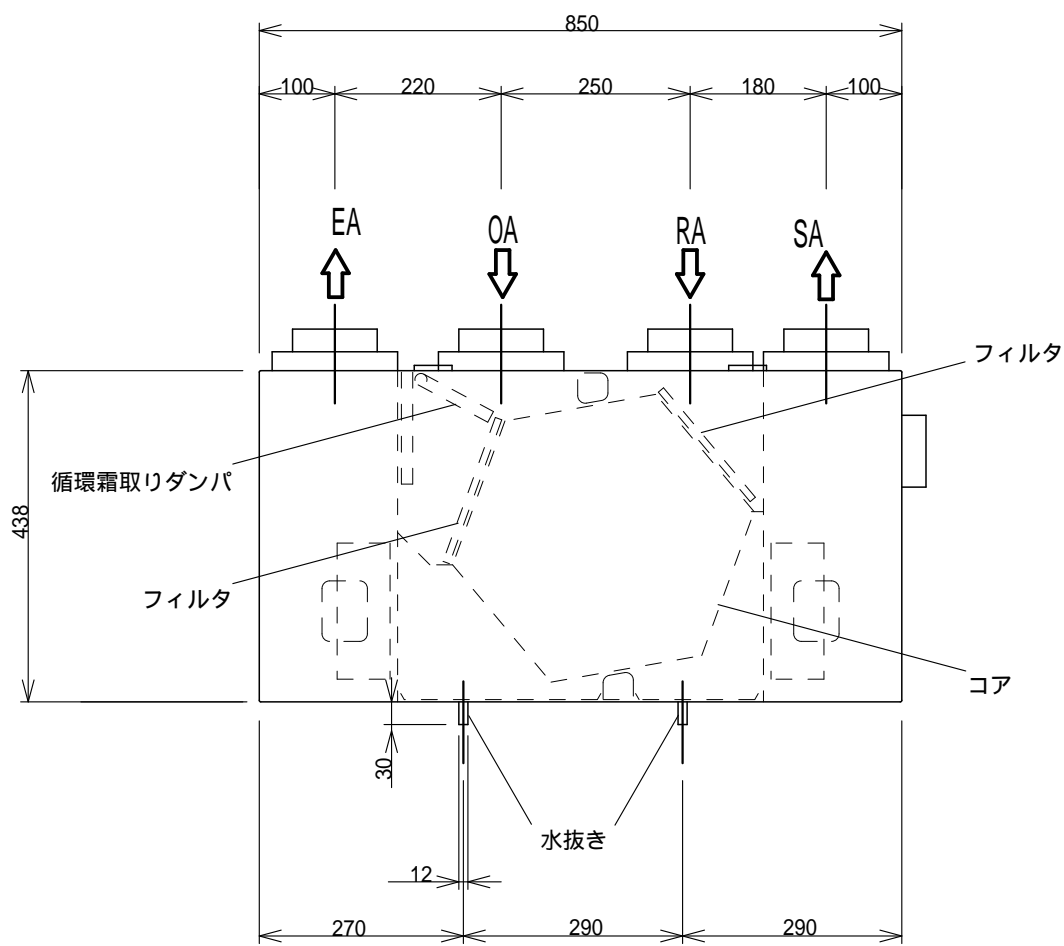

リモコン外形図 (Free)

リモコン結線図

仕様表

型式	LIFEBREATH HRV 267 MAX				
熱交換方式	顕熱交換型換気装置				
電圧	AC100V				
周波数	50/60Hz				
風量切替	1	2	3	4	5
風量(m <sup>3</sup> /h)/静圧(Pa)	120/50	211/50	271/100	329/100	399/100
消費電力	20W ~ 230W				
質量	28.5kg				
外装材質	亜鉛めっき鋼板 t=0.6mm				
外装塗装	粉体塗装 白色				
コア材質	アルミ				

特性曲線

熱交換効率

条件		熱交換効率
外気温度	風量	
JIS 暖房時		81%
JIS 冷房時		76%
0	108m <sup>3</sup> /h	80%
	162m <sup>3</sup> /h	75%
-25	122m <sup>3</sup> /h	81%

図名	LIFEBREATH HRV 267 MAX 仕様図	縮尺	1 / 10
発行	パワー 트레이ディング株式会社	日付	18.5.9